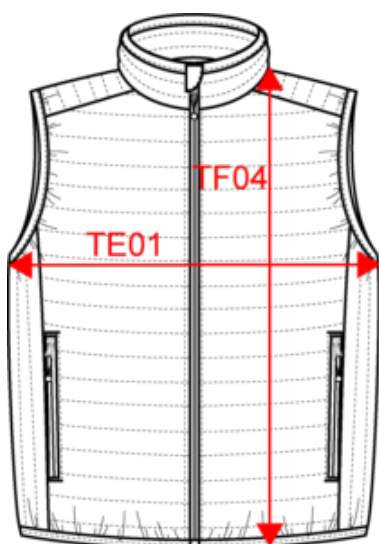

KARIBAN

K6113

Doudoune légère sans manches homme

Dimensions (cm)

Mesures en cm	S	M	L	XL	XXL	3XL	4XL
TE01 - 1/2 largeur poitrine à 1.5cm de l'emmanchure	53.00	56.00	59.00	62.00	65.00	68.00	71.00
TF04 - Hauteur totale dos de l'HSP	70.00	72.00	74.00	76.00	78.00	80.00	82.00